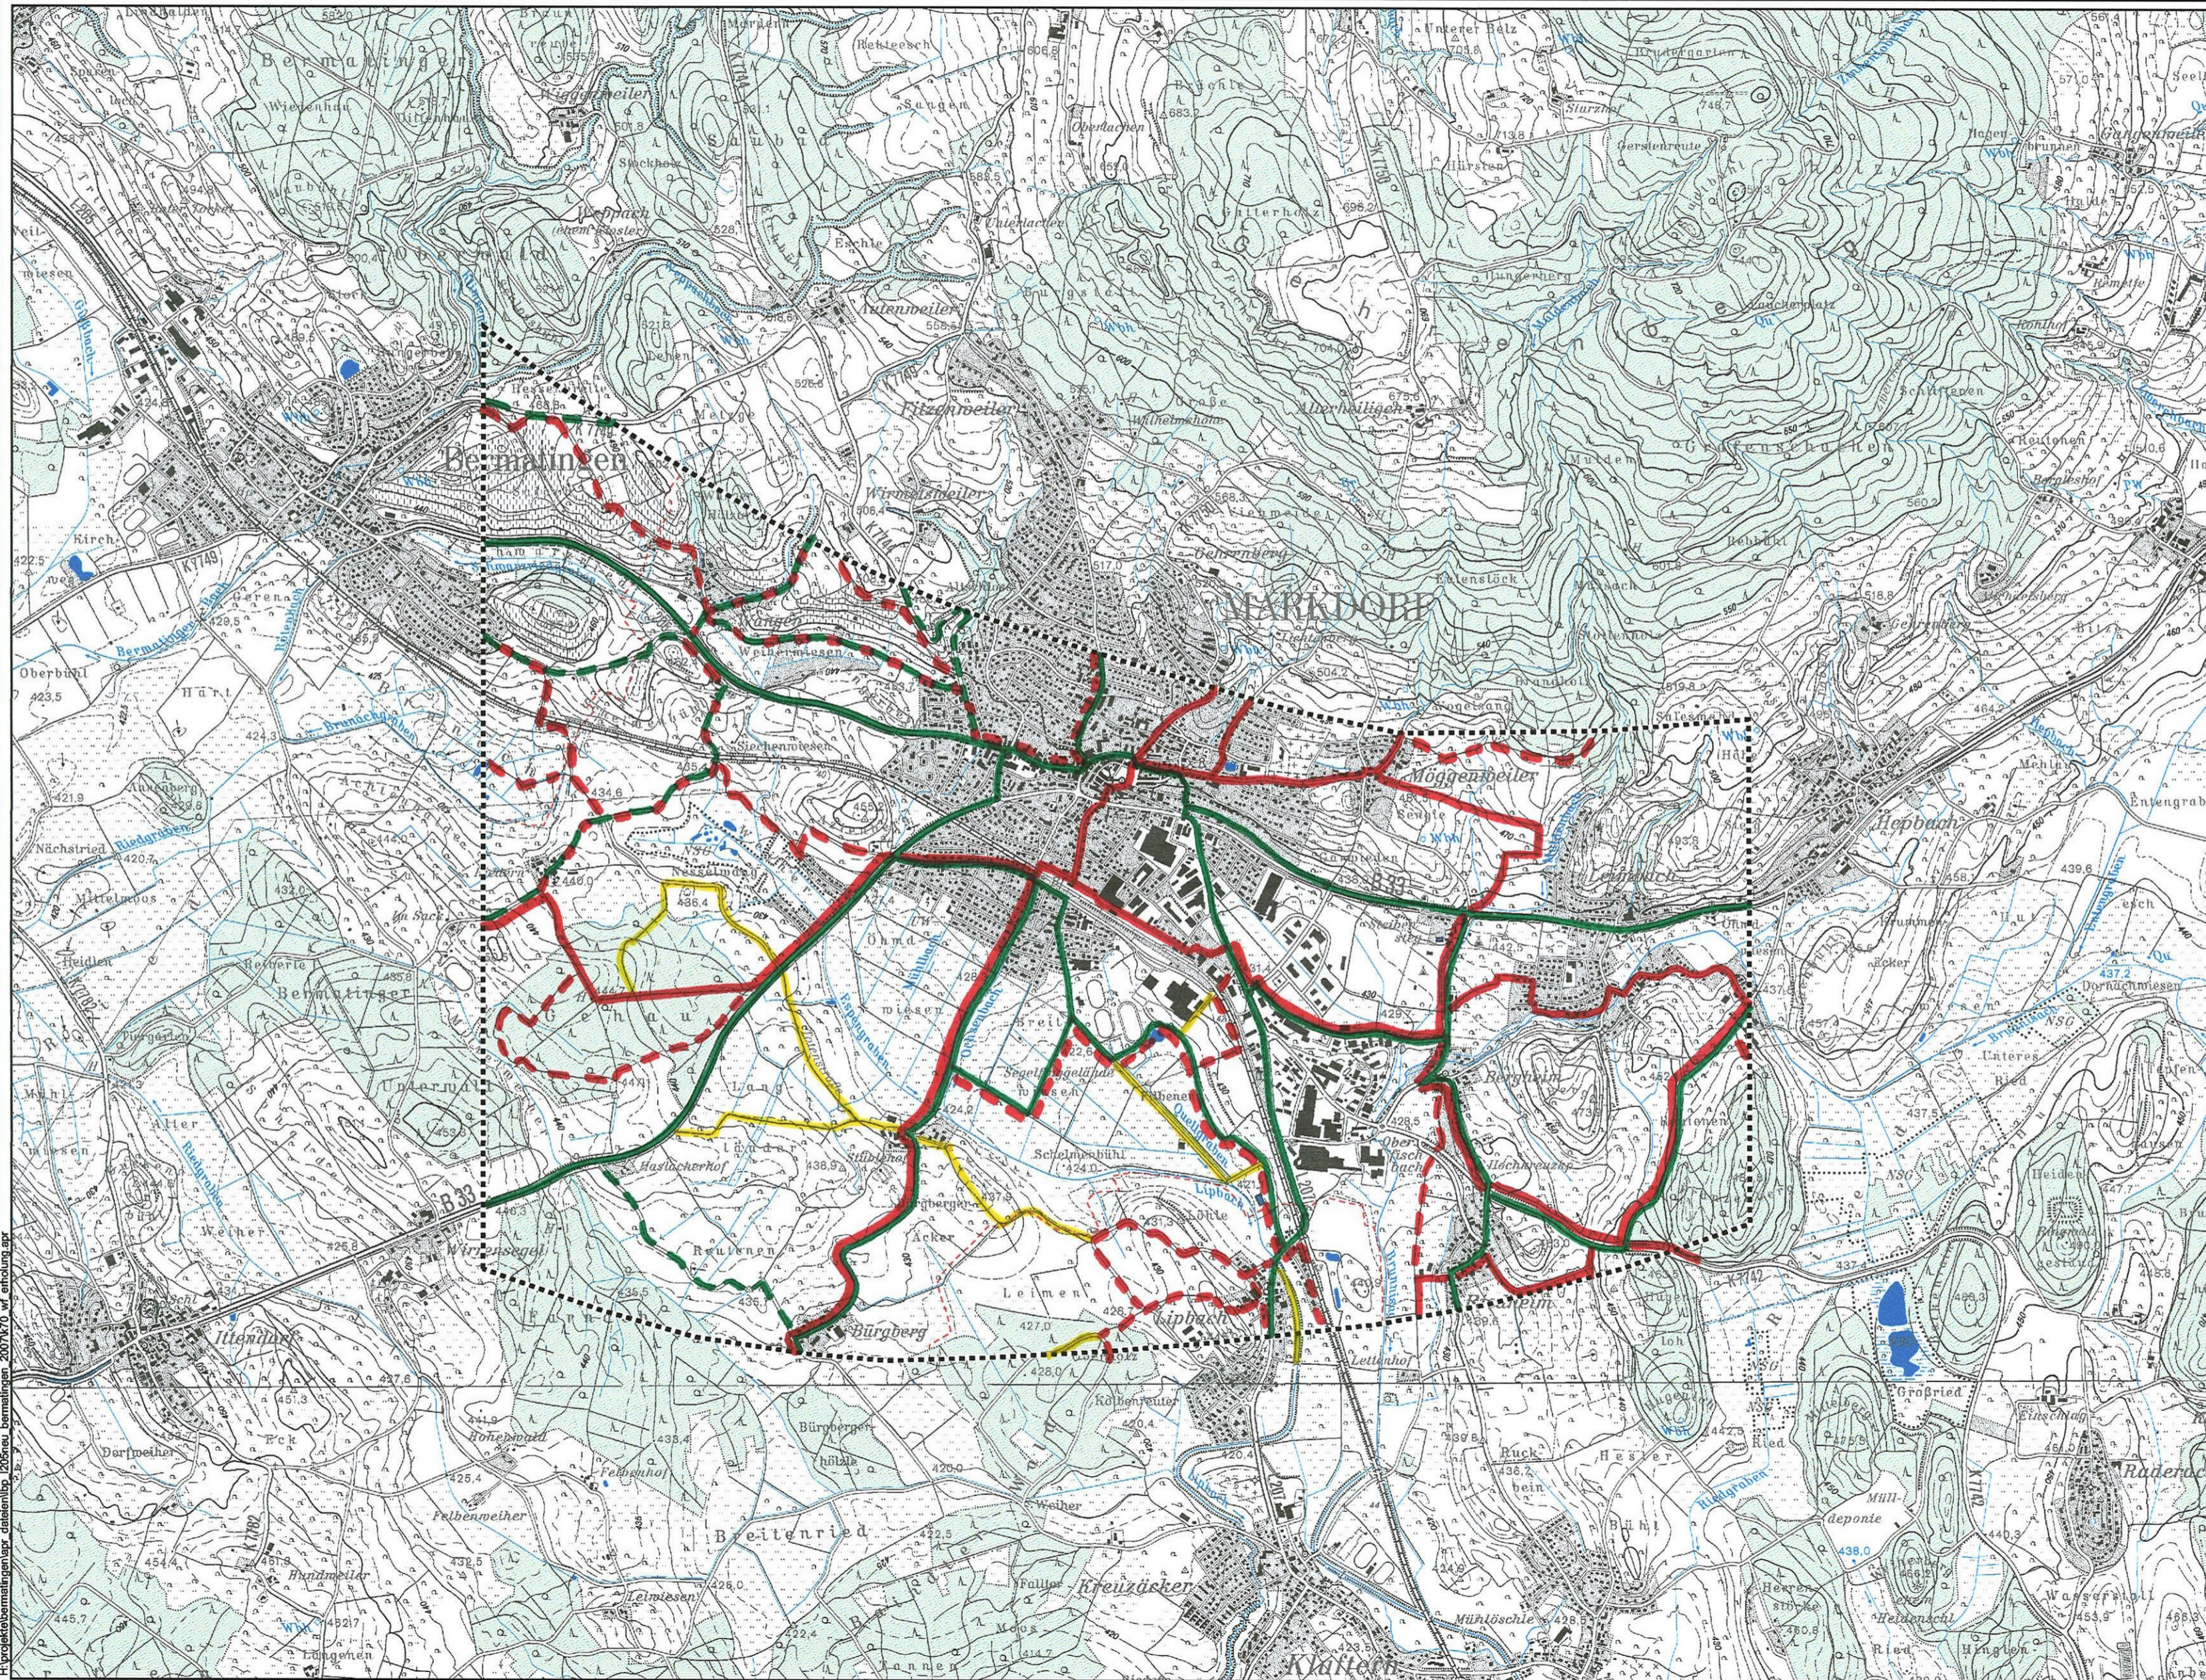

Landschaftspflegerischer Begleitplan K7743 neu / Südumfahrung Markdorf

Karte 7.2: Landschaftsbezogene Erholung, Erholungsinfrastruktur

Erholungsinfrastruktur

-  Radweg (Freizeitkarte Baden-Württemberg)
-  Wanderweg (Freizeitkarte Baden-Württemberg)
-  Wanderweg (Wanderkarte Landschaftspark Bodensee-Oberschwaben)
-  Radweg (Freizeitkarte Bodenseekreis)
-  Wanderweg (Freizeitkarte Bodenseekreis)

Informationsgrundlagen

- Flächennutzungspläne
- Ämtliche Freizeitkarte des Landesvermessungsamtes Baden-Württemberg
- Wanderkarte Landschaftspark Bodensee-Oberschwaben
- Freizeitkarte Bodenseekreis
- Lokale Freizeitkarten

Sonstige Informationen

-  Wald
-  Untersuchungsraumgrenze
-  Gemeindegrenze

LBP K7743 neu / Südumfahrung Markdorf

Wert- und Funktionselemente
Karte 7.2: Landschaftsbezogene Erholung, Erholungsinfrastruktur
 M 1:10.000 (im Original)