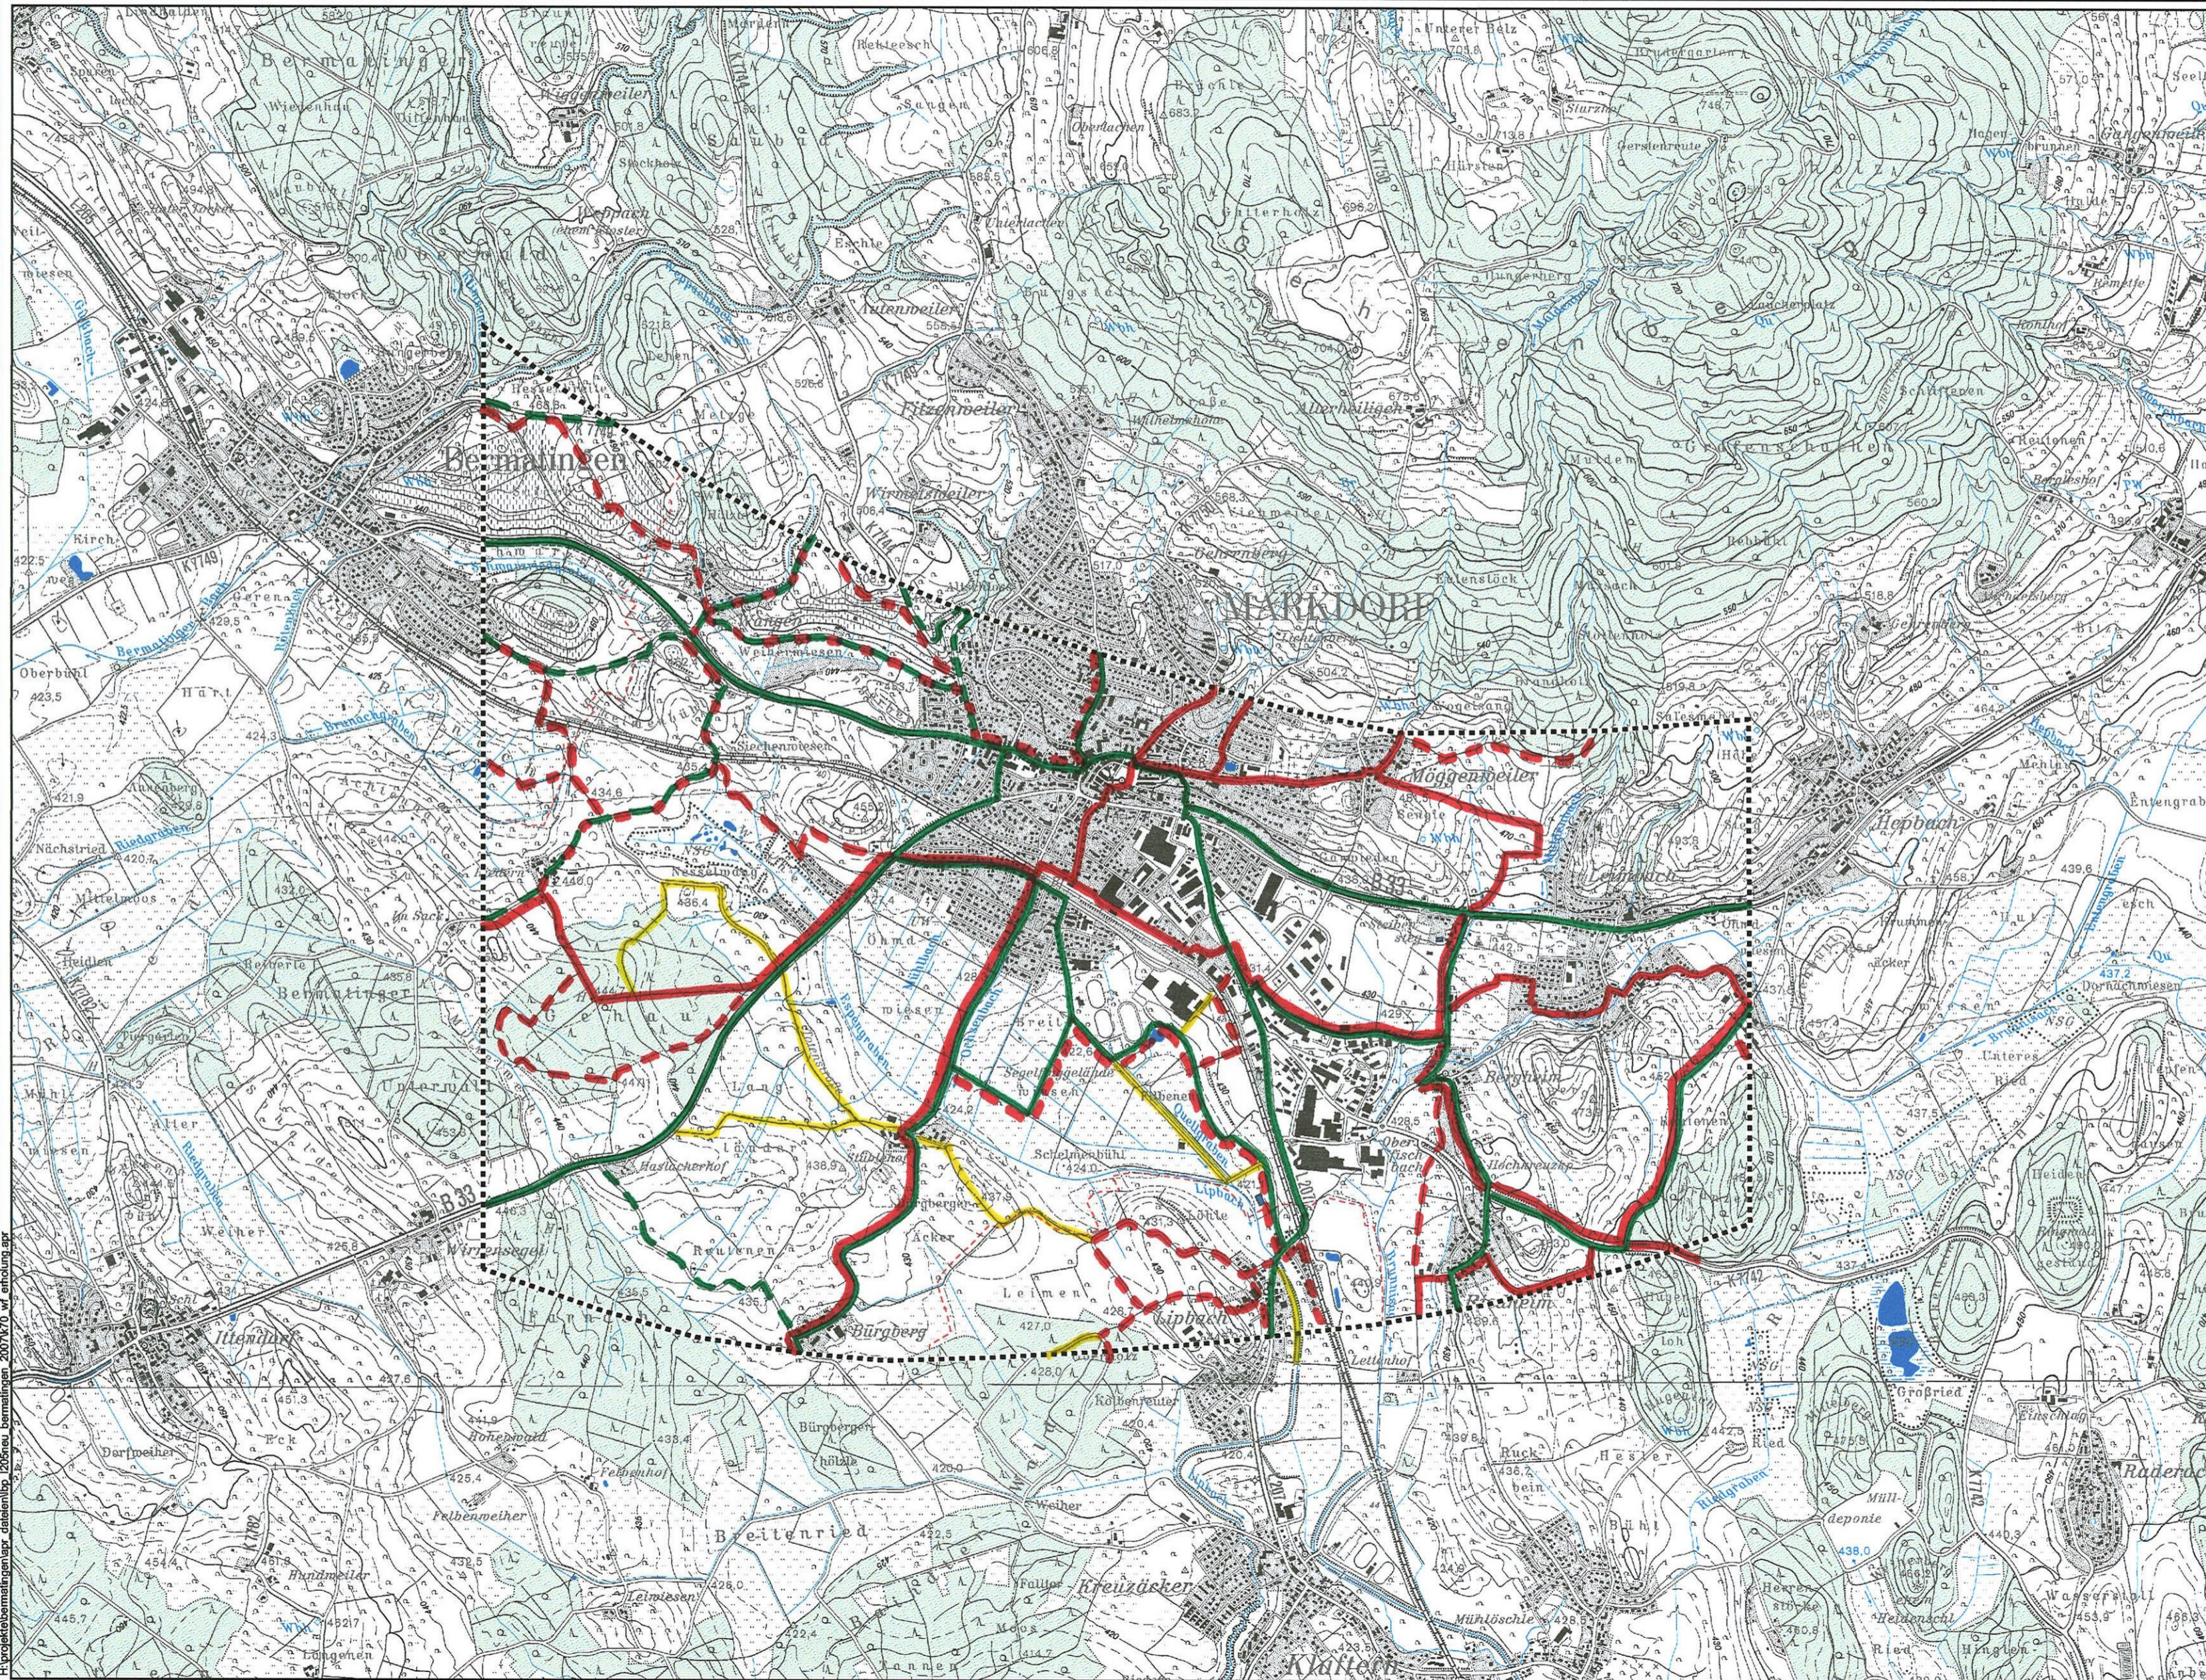

Landschaftspflegerischer Begleitplan K7743 neu / Südumfahrung Markdorf

Karte 7.2: Landschaftsbezogene Erholung, Erholungsinfrastruktur

Erholungsinfrastruktur

-  Radweg (Freizeitkarte Baden-Württemberg)
-  Wanderweg (Freizeitkarte Baden-Württemberg)
-  Wanderweg (Wanderkarte Landschaftspark Bodensee-Oberschwaben)
-  Radweg (Freizeitkarte Bodenseekreis)
-  Wanderweg (Freizeitkarte Bodenseekreis)

Informationsgrundlagen

- Flächennutzungspläne
- Ämtliche Freizeitkarte des Landesvermessungsamtes Baden-Württemberg
- Wanderkarte Landschaftspark Bodensee-Oberschwaben
- Freizeitkarte Bodenseekreis
- Lokale Freizeitkarten

Sonstige Informationen

-  Wald
-  Untersuchungsraumgrenze
-  Gemeindegrenze

LBP K7743 neu / Südumfahrung Markdorf

Wert- und Funktionselemente
 Karte 7.2: Landschaftsbezogene Erholung,
 Erholungsinfrastruktur