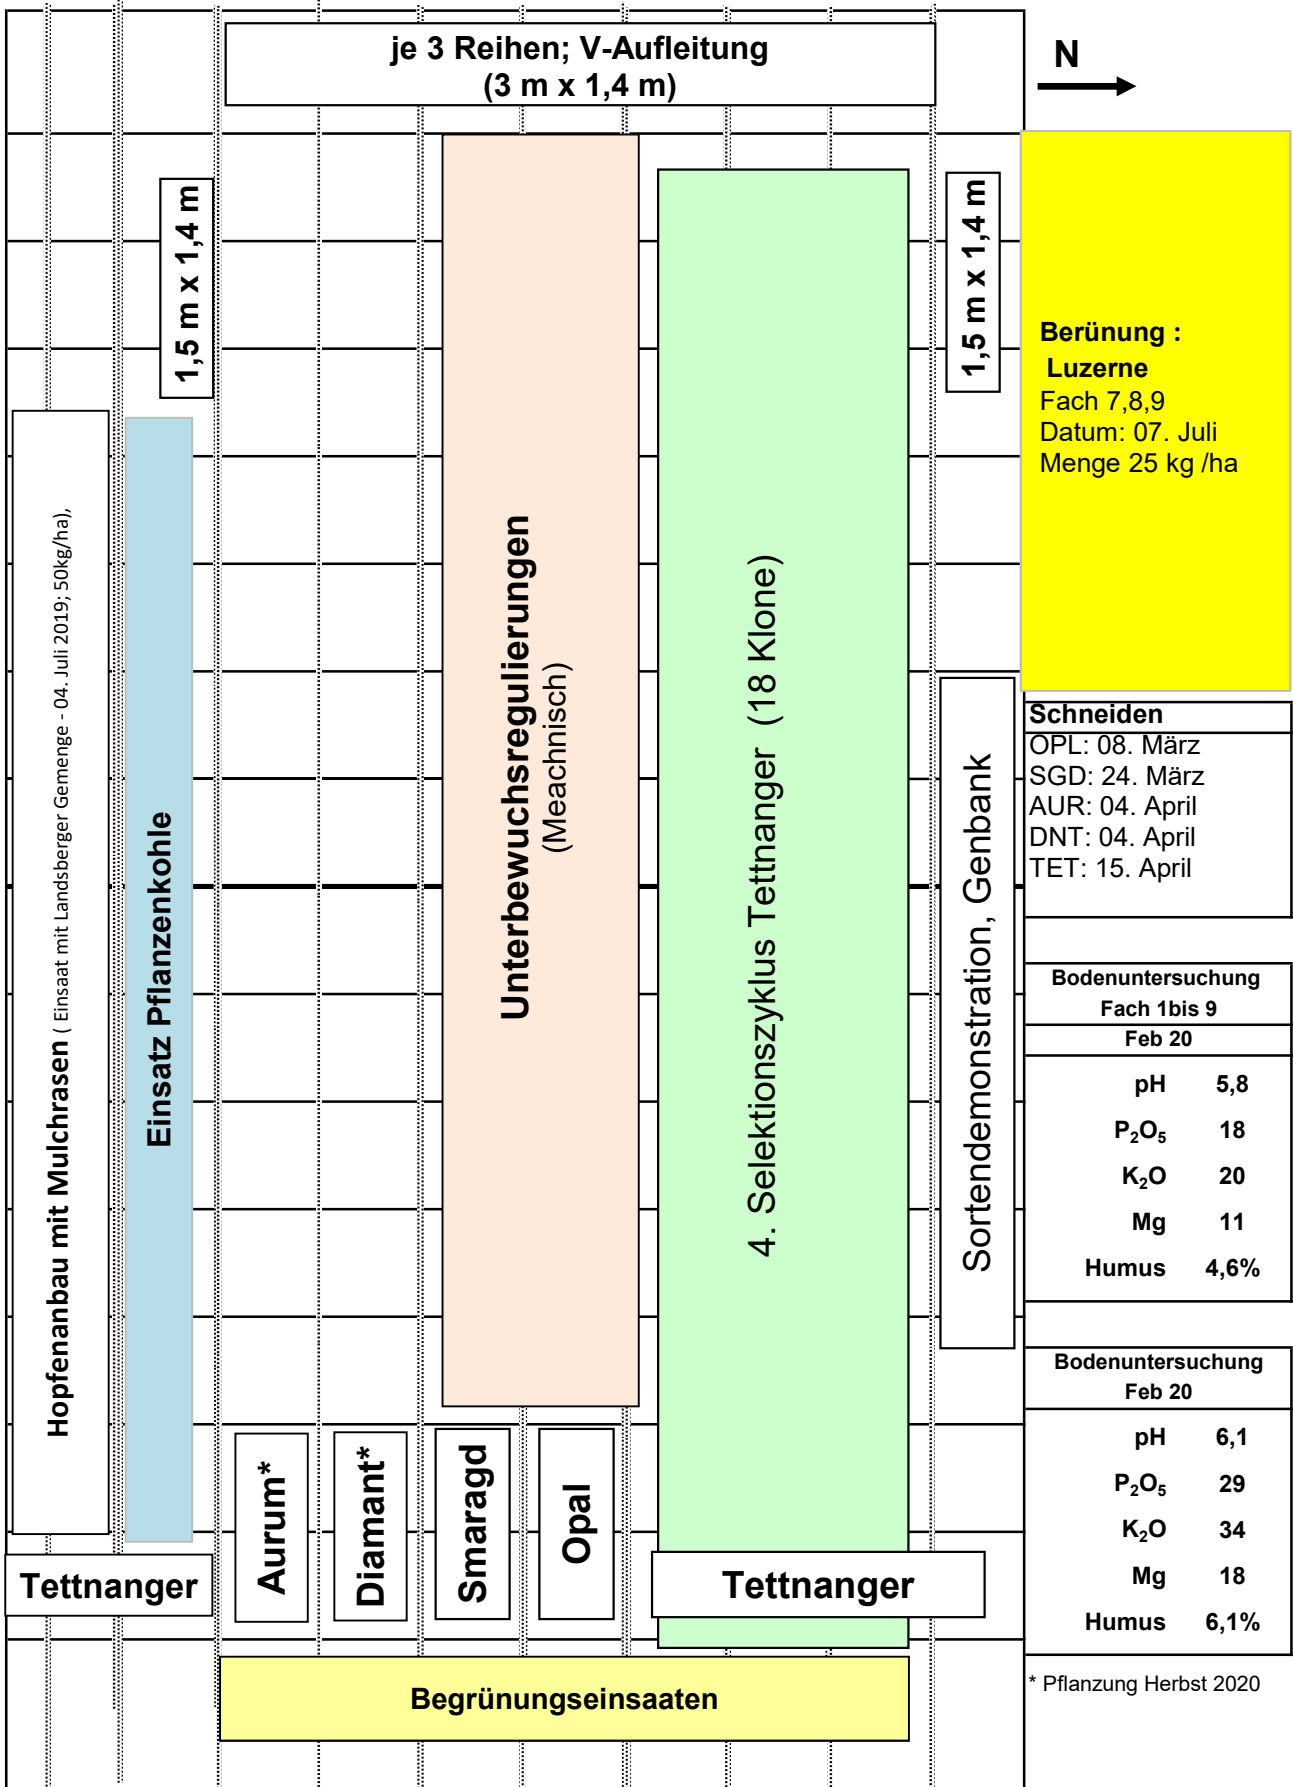

# Hopfenversuchsfeld Strass, Anlage 1

116 Stöcke / Reihe

2023

\* Pflanzung Herbst 2020

**Standort**