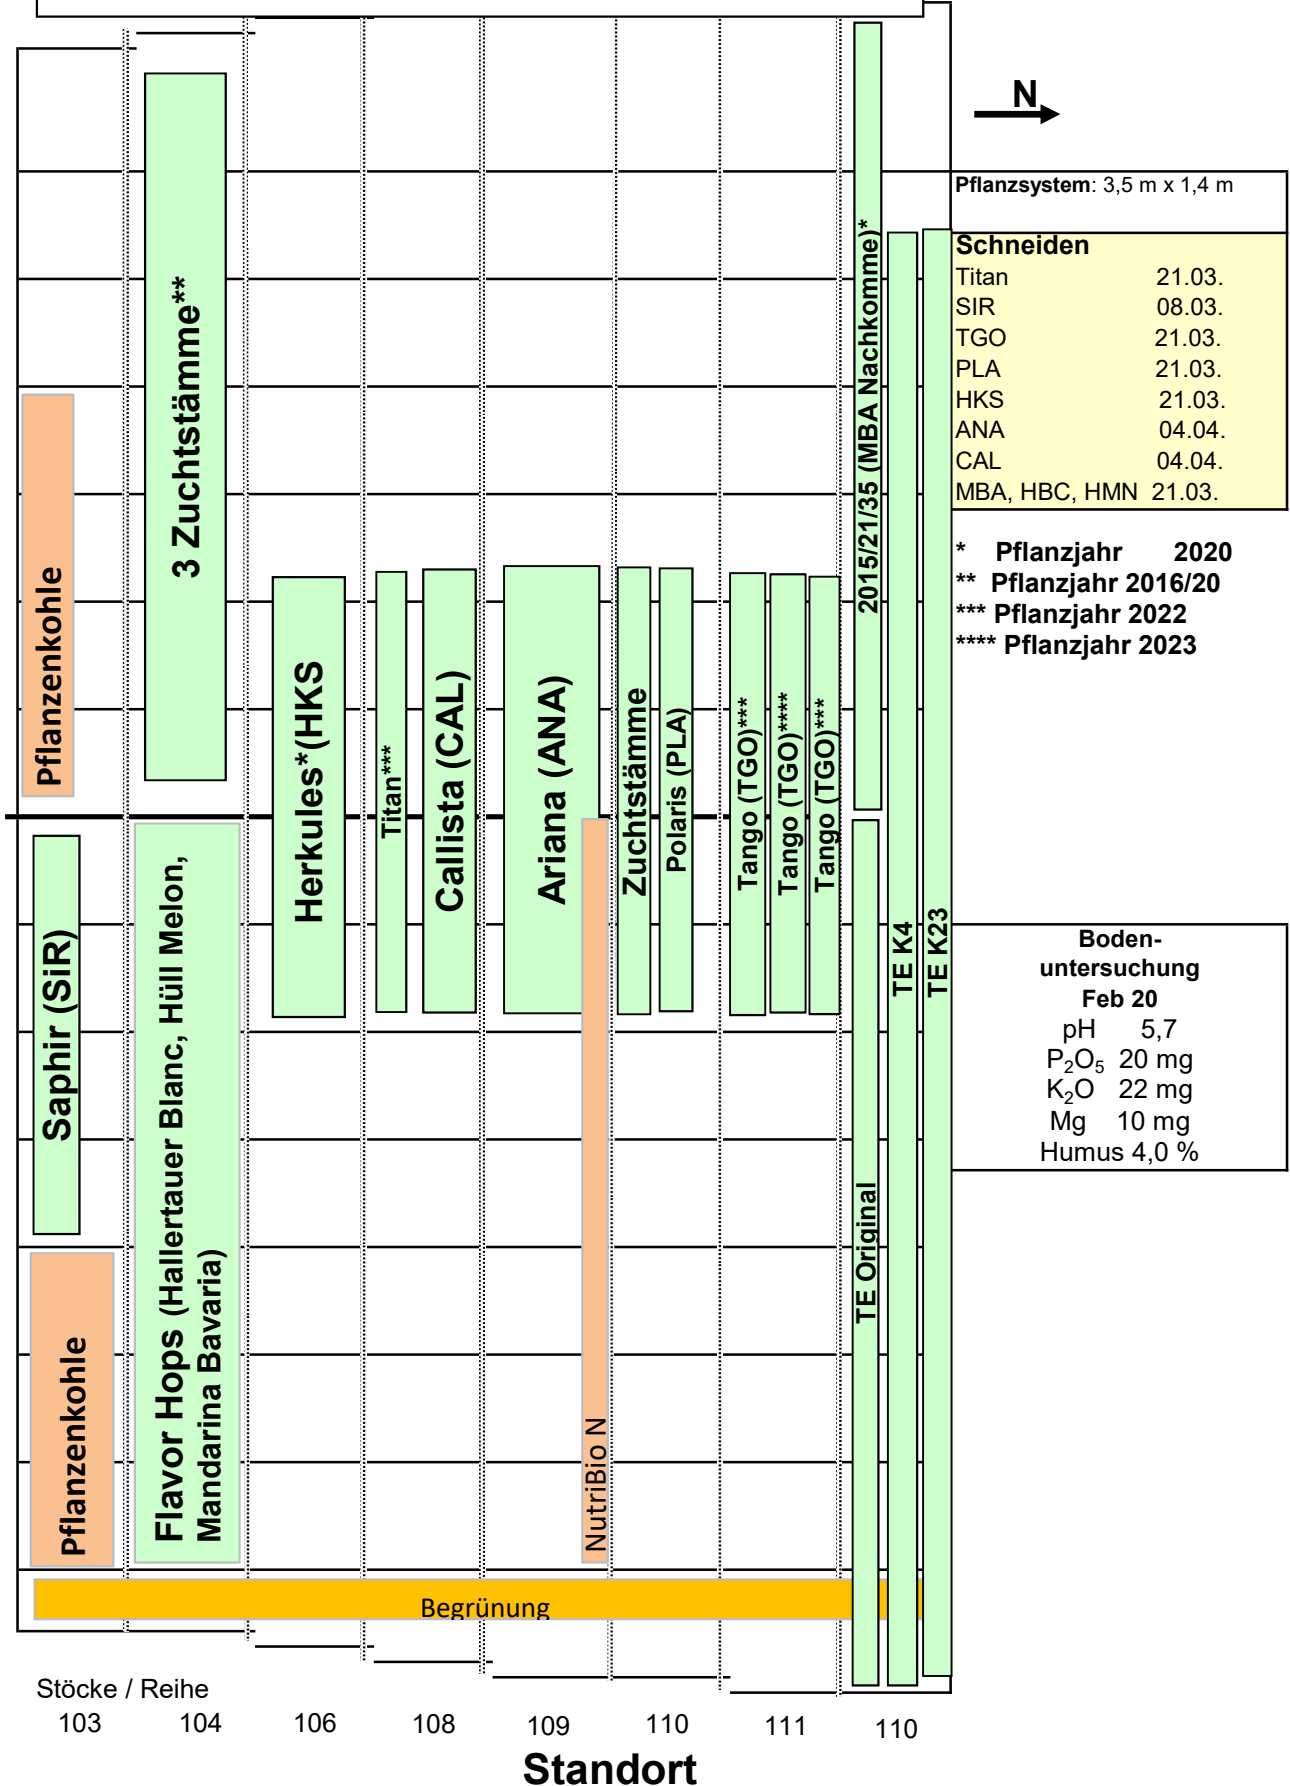

# Hopfenversuchsfeld Strass, Anlage 4

Zuchtsorten + Zuchtstämme

2023

Stöcke / Reihe

103

104

106

108

109

110

111

110

Standort