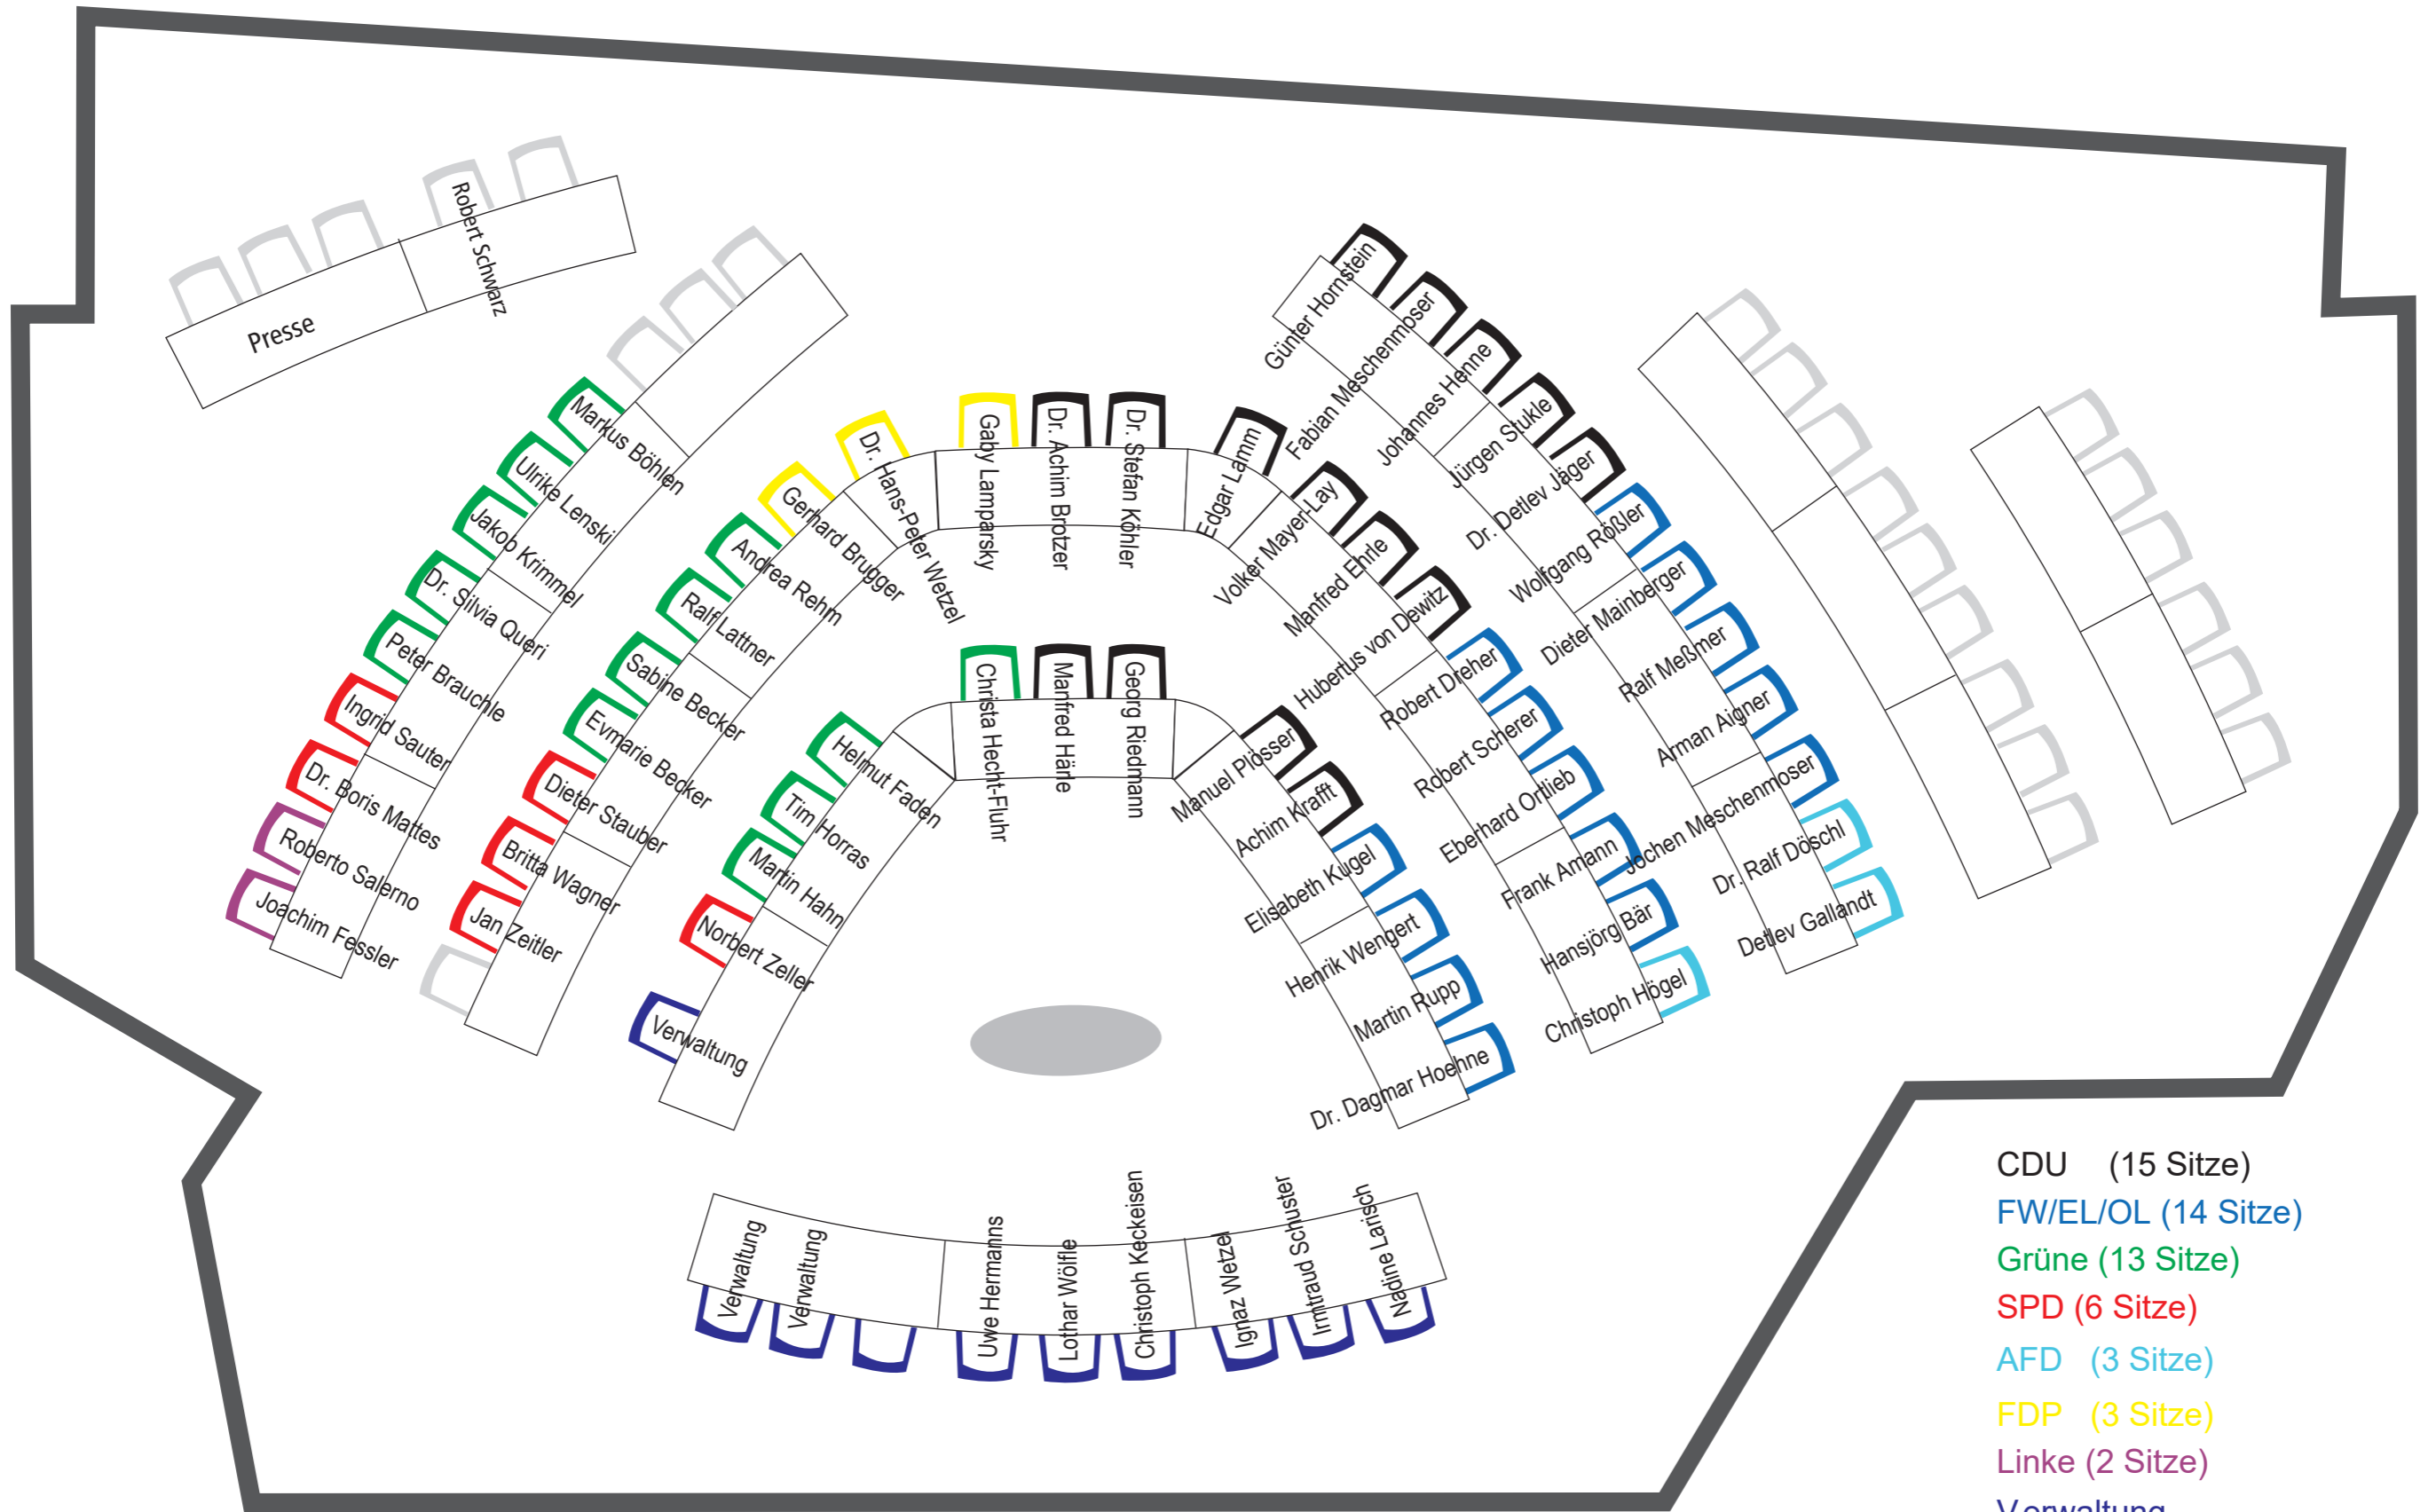

Sitzplan für den Kreistag 2019 - 2024

Stand: August 2020

- CDU (15 Sitze)
- FW/EL/OL (14 Sitze)
- Grüne (13 Sitze)
- SPD (6 Sitze)
- AFD (3 Sitze)
- FDP (3 Sitze)
- Linke (2 Sitze)
- Verwaltung